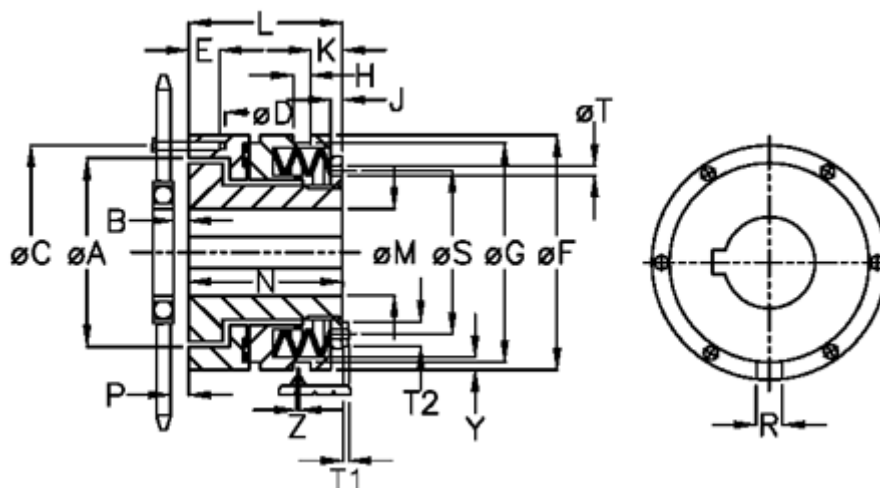

Varenummer: 46914511

Beskrivelse: Sikkerhedskobling Safeguard A 45 S

Mål

A = 90.5	J = 8.5	S = 82
B = 5.0	K = 20.0	T = 6
C = 105	L = 78.0	T1 = 4.0
D = 6xM8	M max = 45	T2 = 10
E = 12.0	M min = 18	Tallerkenfjeder montering = 6x1S
F = 120	N = 72.0	Tallerkenfjeder udførelse = S - let
G = 112.0	P = 4.1	Y = 2
H = 10	R = 10	Z = 0.1